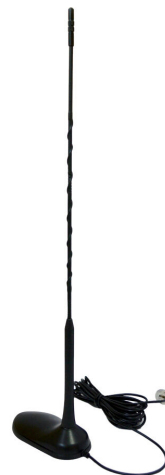

Zawartość przesyłki ze sklepu Konektor:

- dyskretna antena CB PNI Extra 45 - **PRZECENIONY EGZEMPLARZ**
- mocna neodymowa podstawa magnetyczna z kablem 4m i wtykiem UC-1 do CB radia
- podkładka gumowa
- dowód zakupu (paragon lub faktura VAT)

UWAGA! Przecena z powodu braku oryginalnego opakowania.